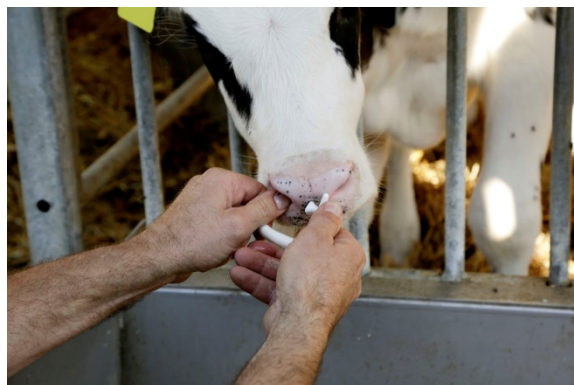

## Suckstop Weaner Storfe

Den nye og innovative **Cattle Weaner SuckStop Müller** er ekstremt enkel å håndtere, med sin realiserte læringseffekt med dyret samt forbedring av dyrets velvære.

### Enkel Betjening

Storfe-avvenner er veldig enkel å bruke og kan også enkelt fjernes. Ringen har en viss elastisitet som gjør at den kan påføres uten hjelp. Storfe-spenen hektes på nesensiden og settes inn i den andre siden ved å strekke ringen. Utvidelsene her peker oppover.

### Langvarig Læringseffekt

Vanlige avvenningsringer har pigger som peker utover, noe som kan irritere andre dyr og føre til en defensiv reaksjon. Dyret med et sterkt ammebehov vil ikke lære av denne situasjonen. Imidlertid en annen historie med den nye og innovative **Cattle Weaner SuckStop Müller**. Det korrigerer det ammende dyret. Leveres med 6 stk i pakke.